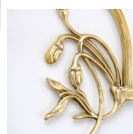

Link do produktu: <https://www.lamptique.pl/lampa-secesyjny-d19154-berliner-messing-klosze-2683-4316-cognac-p-356.html>

Lampa secesyjny D1915/4 Berliner Messing, klosze 2683, 4316 Cognac

Cena	2 735,00 zł
Dostępność	Na zamówienie
Czas wysyłki	do 14 dni
Symbol produktu	D-1915.4.R_GL-2683.COG_GL-4316.COG
Kod producenta	D-1915.4.R_GL-2683.COG_GL-4316.COG
Producent	Lamptique
Producent	Lamptique
Bezpieczeństwo i zgodność z przepisami	Produkt ma oznaczenie CE.
WAŻNE	Tworzymy w manufakturze na twoje indywidualne zamówienie.

Opis produktu

Żyrandol mosiężny

Wykończenie - powłoka Berliner Messing

h 70 cm

Φ 45 cm

dł. rurki 25 cm

Żarówki: 3xE14 40W, 1xE27 60W

Uchwyt na klosz Φ 6 cm

Klosz koniak połysk

h 12 cm

Φ 20 cm

kołnierz Φ 6 cm

Klosz koniak połysk

h 11 cm

Φ 18 cm

kołnierz Φ 6 cm

Powłoka lampy (możliwe opcje):

- **A.** - Antik
- **R.** - Rustik
- **P.** - Poliert
- **B.** - Berliner Messing
- **C.** - Chrom

[czytaj więcej o powłokach...](#)

Lampa sufitowa czteropunktowa w stylistyce z przełomu XIX i XX wieku. Klasyczna elegancja i kręte, asymetryczne kształty charakterystyczne dla stylu secesji. Szklane klosze w kolorze koniak zostały usytuowane na trzech ramionach lampy, czwarty klosz zamieszczono nieco wyżej od pozostałych. Klosze powstałe metodą dmuchaną zapewniają stonowane, nieoślepiające światło.