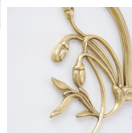

Link do produktu: <https://www.lamptique.pl/lampa-secesyjny-d19154-berliner-messing-klosze-2683-4316-cognac-p-356.html>

Lampa secesyjny D1915/4 Berliner Messing, klosze 2683, 4316 Cognac

Cena	2 735,00 zł
Dostępność	Na zamówienie
Czas wysyłki	do 14 dni
Symbol produktu	D-1915.4.R_GL-2683.COG_GL-4316.COG
Kod producenta	D-1915.4.R_GL-2683.COG_GL-4316.COG
Producent	Lamptique
Producent	Lamptique
Bezpieczeństwo i zgodność z przepisami	Produkt ma oznaczenie CE.
WAŻNE	Tworzymy w manufakturze na twoje indywidualne zamówienie.

Opis produktu

Żyrandol mosiężny

Wykończenie - powłoka Berliner Messing

h 70 cm

Φ 45 cm

dł. rurki 25 cm

Żarówki: 3xE14 40W, 1xE27 60W

Uchwyt na klosz Φ 6 cm

Klosz koniak połysk

h 12 cm

Φ 20 cm

kołnierz Φ 6 cm

Klosz koniak połysk

h 11 cm

Φ 18 cm

kołnierz Φ 6 cm

Powłoka lampy (możliwe opcje):

- **A.** - Antik
- **R.** - Rustik
- **P.** - Poliert
- **B.** - Berliner Messing
- **C.** - Chrom

[czytaj więcej o powłokach...](#)

Lampa sufitowa czteropunktowa w stylistyce z przełomu XIX i XX wieku. Klasyczna elegancja i kręte, asymetryczne kształty charakterystyczne dla stylu secesji. Szklane klosze w kolorze koniak zostały usytuowane na trzech ramionach lampy, czwarty klosz zamieszczono nieco wyżej od pozostałych. Klosze powstałe metodą dmuchaną zapewniają stonowane, nieoślepiające światło.