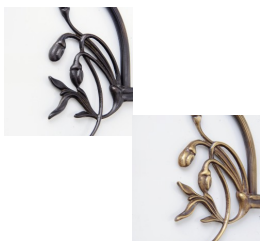

### Opis produktu

**Lampa fortepianowa;**  
Powłoka Berliner Messing

**h 32 cm**

**LED Żarówka 2 x G9 / 6 Watt, inklusive Leuchtmittel**

**Reflektor dł. 29 cm**

**Powłoka lampy (możliwe opcje):**

- **A.** - Antik
- **R.** - Rustik
- **P.** - Poliert
- **B.** - Berliner Messing
- **C.** - Chrom

[czytaj więcej o powłokach...](#)

---

Lampa fortepianowa mosiężna, wytworzona w warsztatach Lamptique zachowuje walor estetyczny przedmiotu sztuki użytkowej. Reflektor typu LED można obrócić w wybranym kierunku i skierować strumień światła tam, gdzie go potrzebujemy. Solidna podstawa sprawia, że lampa nigdy się nie chwieje, a długie ramię nie tylko zachowuje doskonałą linię, ale jest również pomocne przy użytkowaniu lampy zgodnie z przeznaczeniem. Lampa jest wierną kopią modelu z lat 20'. Wybierz wariant lampy do fortepianu najbliższy Twoim oczekiwaniom i skontaktuj się z nami.