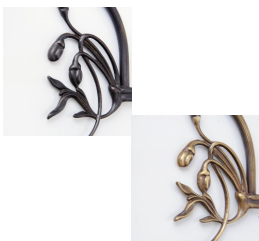

Link do produktu: <https://www.lamptique.pl/lampa-do-pianina-fortepianu-t26832-berliner-messing-p-65.html>

Lampa do pianina, fortepianu T2683/2 Berliner Messing

Cena	805,00 zł
Dostępność	Na zamówienie
Czas wysyłki	do 14 dni
Symbol produktu	T-2683.2.B
Kod producenta	T-2683.2.B
Kod EAN	5902605640214
Producent	Lamptique
Producent	Lamptique
Bezpieczeństwo i zgodność z przepisami	Produkt ma oznaczenie CE.
WAŻNE	Tworzymy w manufakturze na twoje indywidualne zamówienie.

Opis produktu

Lampa fortepianowa
Powłoka Berliner Messing

h 32 cm

Żarówka 2 x E14 / 25 Watt

reflektor o dł. 29 cm

Powłoka lampy (możliwe opcje):

- **A.** - Antik
- **R.** - Rustik
- **P.** - Poliert
- **B.** - Berliner Messing
- **C.** - Chrom

[czytaj więcej o powłokach...](#)

Lampa fortepianowa mosiężna. Niezbędne wyposażenie pianisty wykonane według zasad sztuki oraz z pasją do kształtowania każdego szczegółu w warsztatach Lamptique. Obrotowy reflektor kieruje światło zgodnie z życzeniem w wybranym kierunku, umieszczony jest na długim, starannie wyprofilowanym ramieniu. Całość spoczywa na kwadratowej podstawie gwarantującej stabilność. Lampa jest dokładną repliką modelu z lat 20'. Wybierz wariant lampy do fortepianu najbliższy Twoim oczekiwaniom i skontaktuj się z nami.