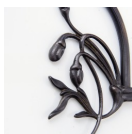

Link do produktu: <https://www.lamptique.pl/klasyczna-lampa-obrazowa-w23412-berliner-messing-p-308.html>

Klasyczna lampa obrazowa W2341/2 Berliner Messing

Cena	575,00 zł
Dostępność	Na zamówienie
Czas wysyłki	do 14 dni
Symbol produktu	W-2341.2.B
Kod producenta	W-2341.2.B
Kod EAN	5902605620339
Producent	Lamptique
Producent	Lamptique
Bezpieczeństwo i zgodność z przepisami	Produkt ma oznaczenie CE.
WAŻNE	Tworzymy w manufakturze na twoje indywidualne zamówienie.

Opis produktu

Kinkiet mosiężny

Powłoka Berliner Messing

Występ 13 cm

Żarówka 2x E14 max. 25W

Reflektor mosiężny dł. 29 cm

Powłoka lampy (możliwe opcje):

- **A.** - Antik
- **R.** - Rustik
- **P.** - Poliert
- **B.** - Berliner Messing
- **C.** - Chrom

[czytaj więcej o powłokach...](#)

Kinkiet mosiężny z szerokim reflektorem LED. Lampa wzorowana na modelu z lat 20'. Wykonanie według standardów warsztatów Lamptique i doskonała stylizacja decydują o wysokiej jakości tego kinkietu. Wspornik delikatnie zakrzywiony. Regulacja przegubu umożliwia ręczne ustawienie kierunku oświetlenia.