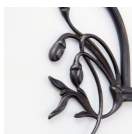

#### Kinkiet mosiężny

Powłoka Berliner Messing

Występ 13 cm

Żarówka: E14 max. 25W

**Reflektor mosiężny dł. 19 cm**

#### Powłoka lampy (możliwe opcje):

- **A.** - Antik
- **R.** - Rustik
- **P.** - Poliert
- **B.** - Berliner Messing
- **C.** - Chrom

[czytaj więcej o powłokach...](#)

Kinkiet mosiężny wyposażony w reflektor LED. Model lampy oparty jest na wzorze z lat 20<sup>a</sup> i stanowi jego wierną kopię. Projekt oraz wykonanie wykazują kunszt i dbałość o każdy szczegół, właściwe warsztatom Lamptique. Wspornik lampy posiada lekko zakrzywioną linię, możliwa jest regulacja przegubu, czyli wybór kierunku emisji światła.