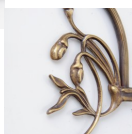

#### Kinkiet mosiężny

Powłoka Berliner Messing

Występ 13 cm

Żarówka: E14 max. 25W

**Reflektor mosiężny dł. 19 cm**

#### Powłoka lampy (możliwe opcje):

- **A.** - Antik
- **R.** - Rustik
- **P.** - Poliert
- **B.** - Berliner Messing
- **C.** - Chrom

[czytaj więcej o powłokach...](#)

Kinkiet mosiężny wyposażony w reflektor LED. Model lampy oparty jest na wzorze z lat 20<sup>a</sup> i stanowi jego wierną kopię. Projekt oraz wykonanie wykazują kunszt i dbałość o każdy szczegół, właściwe warsztatom Lamptique. Wspornik lampy posiada lekko zakrzywioną linię, możliwa jest regulacja przegubu, czyli wybór kierunku emisji światła.