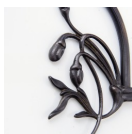

#### Kinkiet mosiężny

Powłoka Berliner Messing

Występ 13 cm

Żarówka: E14 max. 25W

**Reflektor mosiężny dł. 19 cm**

#### Powłoka lampy (możliwe opcje):

- **A.** - Antik
- **R.** - Rustik
- **P.** - Poliert
- **B.** - Berliner Messing
- **C.** - Chrom

[czytaj więcej o powłokach...](#)

---

Kinkiet z mosiądzu, reflektor typu LED. Lampa dokładnie odtwarza model z lat 20'. Jakość wykonania oraz przywiązanie wagi do precyzji ukształtowania każdego detalu to znak rozpoznawczy warsztatów Lamptique. Wspornik zakończony perfekcyjnie wykonanym reflektorem, lekko zakrzywiony. Regulowany przegub pozwala na wybór kierunku oświetlenia.