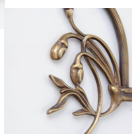

#### Kinkiet mosiężny

Powłoka Berliner Messing

Występ 13 cm

Żarówka: E14 max. 25W

**Reflektor mosiężny dł. 19 cm**

#### Powłoka lampy (możliwe opcje):

- **A.** - Antik
- **R.** - Rustik
- **P.** - Poliert
- **B.** - Berliner Messing
- **C.** - Chrom

[czytaj więcej o powłokach...](#)

---

Kinkiet z mosiądzu, reflektor typu LED. Lampa dokładnie odtwarza model z lat 20'. Jakość wykonania oraz przywiązanie wagi do precyzji ukształtowania każdego detalu to znak rozpoznawczy warsztatów Lamptique. Wspornik zakończony perfekcyjnie wykonanym reflektorem, lekko zakrzywiony. Regulowany przegub pozwala na wybór kierunku oświetlenia.