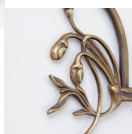

Opis produktu

Kinkiet mosiężny

Powłoka Berliner Messing

Występ 13 cm

Żarówka LED G9 / 6W - Inklusive Leuchtmittel.

Reflektor mosiężny dł. 19 cm

Powłoka lampy (możliwe opcje):

- **A.** - Antik
- **R.** - Rustik
- **P.** - Poliert
- **B.** - Berliner Messing
- **C.** - Chrom

[czytaj więcej o powłokach...](#)

Kinkiet mosiężny, posiada reflektor LED i jest dokładną repliką modelu z lat 20'. Projekt kinkietu powstał według najlepszych tradycji wzorniczych Lamptique. W produkcji wykorzystano materiały o wysokiej jakości użytkowej i estetycznej. Wspornik jest lekko zakrzywiony, kinkiet dysponuje możliwością regulacji przegubu, czyli ręcznego ustawienia kierunku emisji światła.