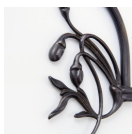

Opis produktu

Kinkiet mosiężny

Powłoka Berliner Messing

Występ 13 cm

Żarówka LED G9 / 6W - Inklusive Leuchtmittel.

Reflektor mosiężny dł. 19 cm

Powłoka lampy (możliwe opcje):

- **A.** - Antik
- **R.** - Rustik
- **P.** - Poliert
- **B.** - Berliner Messing
- **C.** - Chrom

[czytaj więcej o powłokach...](#)

Kinkiet mosiężny, posiada reflektor LED i jest dokładną repliką modelu z lat 20'. Projekt kinkietu powstał według najlepszych tradycji wzorniczych Lamptique. W produkcji wykorzystano materiały o wysokiej jakości użytkowej i estetycznej. Wspornik jest lekko zakrzywiony, kinkiet dysponuje możliwością regulacji przegubu, czyli ręcznego ustawienia kierunku emisji światła.