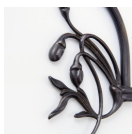

Opis produktu

Kinkiet mosiężny

Powłoka Berliner Messing

Występ 13 cm

Żarówka: LED G9 / 6 Watt - Inklusive Leuchtmittel

Reflektor mosiężny dł. 19 cm

Powłoka lampy (możliwe opcje):

- **A.** - Antik
- **R.** - Rustik
- **P.** - Poliert
- **B.** - Berliner Messing
- **C.** - Chrom

[czytaj więcej o powłokach...](#)

Kinkiet mosiężny z reflektorem typu LED. Klasyczna lampa wiernie odzwierciedlająca model z lat 20'. Staranny projekt oraz wykonanie według standardów jakości warsztatów Lamptique. Lekko zakrzywiony wspornik zakończony dopracowanym w każdym szczególe reflektorem. Lampa jest zaopatrzona w regulację przegubu, dzięki czemu możliwe jest ręczne ustawienie kierunku emisji światła.