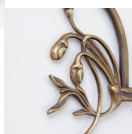

Opis produktu

Kinkiet mosiężny

Powłoka Berliner Messing

Występ 13 cm

Żarówka: LED G9 / 6 Watt - Inklusive Leuchtmittel

Reflektor mosiężny dł. 19 cm

Powłoka lampy (możliwe opcje):

- **A.** - Antik
- **R.** - Rustik
- **P.** - Poliert
- **B.** - Berliner Messing
- **C.** - Chrom

[czytaj więcej o powłokach...](#)

Kinkiet mosiężny z reflektorem typu LED. Klasyczna lampa wiernie odzwierciedlająca model z lat 20'. Staranny projekt oraz wykonanie według standardów jakości warsztatów Lamptique. Lekko zakrzywiony wspornik zakończony dopracowanym w każdym szczególe reflektorem. Lampa jest zaopatrzona w regulację przegubu, dzięki czemu możliwe jest ręczne ustawienie kierunku emisji światła.