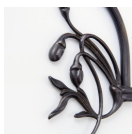

Opis produktu

Kinkiet mosiężny

Powłoka Antik

Występ 13 cm

Żarówka 2x E14 max. 25W

Reflektor mosiężny dł. 29 cm

Powłoka lampy (możliwe opcje):

- **A.** - Antik
- **R.** - Rustik
- **P.** - Poliert
- **B.** - Berliner Messing
- **C.** - Chrom

[czytaj więcej o powłokach...](#)

Klasyczny kinkiet mosiężny z reflektorem LED. Wierna reprodukcja modelu z lat 20'. Wspornik uformowany z delikatnym zakrzywieniem. Regulacja przegubu pozwala na manualne ustawienie kierunku oświetlenia. Projekt zachowuje najlepsze cechy tradycyjnego wzornictwa warsztatów Lamptique.