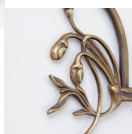

Opis produktu

Kinkiet mosiężny

Powłoka Antik

Występ 13 cm

Żarówka 2x E14 max. 25W

Reflektor mosiężny dł. 29 cm

Powłoka lampy (możliwe opcje):

- **A.** - Antik
- **R.** - Rustik
- **P.** - Poliert
- **B.** - Berliner Messing
- **C.** - Chrom

[czytaj więcej o powłokach...](#)

Klasyczny kinkiet mosiężny z reflektorem LED. Wierna reprodukcja modelu z lat 20'. Wspornik uformowany z delikatnym zakrzywieniem. Regulacja przegubu pozwala na manualne ustawienie kierunku oświetlenia. Projekt zachowuje najlepsze cechy tradycyjnego wzornictwa warsztatów Lamptique.